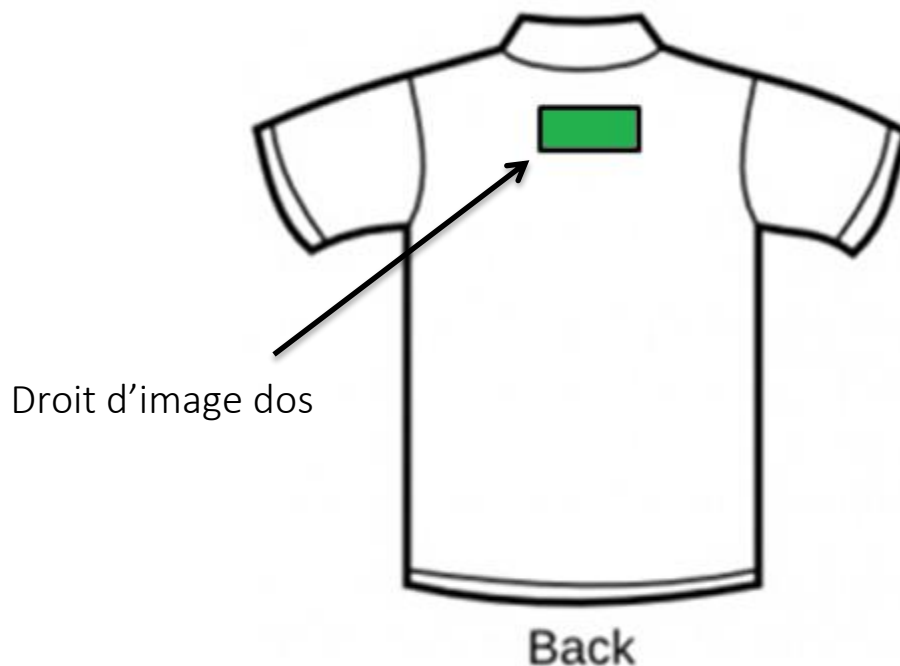

DOSSIER SPONSORING CIRCUIT CHALLENGE TOUR & EUROPEAN TOUR

Logo à communiquer aux dimensions :

Manche :

- 70 mm x 35 mm

Manche si exclusivité :

- 70 mm x 70 mm

Col : logo à communiquer

- 60 mm x 30 mm

Poitrine, dos

- 50 mm x 50 mm ou 70 mm x 35 mm

Droit d'image casquette
(Côté)

Logo à communiquer aux dimensions :

- 70 mm x 35 mm ou
- 50 mm x 50 mm

Droit d'image casquette
(Derrière)

Logo à communiquer aux dimensions :