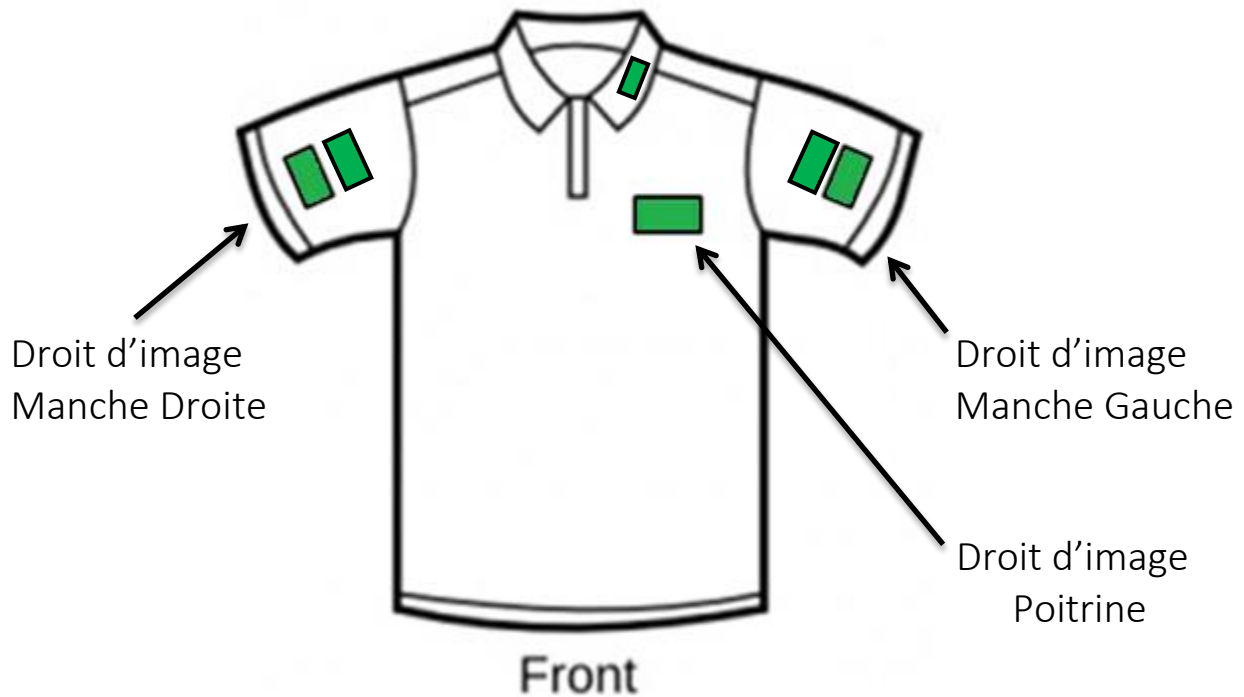

DOSSIER SPONSORING CIRCUIT CHALLENGE TOUR & EUROPEAN TOUR

Logo à communiquer aux dimensions :

Manche :

- 70 mm x 35 mm

Manche si exclusivité :

- 70 mm x 70 mm

Col : logo à communiquer

- 60 mm x 30 mm

Poitrine, dos

- 50 mm x 50 mm ou 70 mm x 35 mm

Droit d'image casquette
(Côté)

Logo à communiquer aux dimensions :

- 70 mm x 35 mm ou
- 50 mm x 50 mm

Droit d'image casquette
(Derrière)

Logo à communiquer aux dimensions :